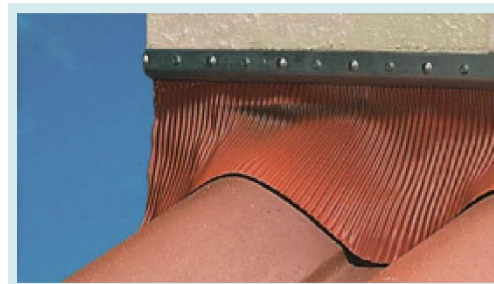

1. Impermeabilizantes

● Remate Galvanizado con Aluminio

Remate formado por babero galvanizado con aluminio de 215 mm lacado en diferentes colores y cordón de butilo en la parte posterior.

Colores: Rojo Teja, Antracita y Paja Envejecido.

Colores

Código	Colores	Packing List.	Precio m.l.	Precio Caja
34SOLSTFLR	Lacado en Rojo, Gris o envejecido.	Placa: 2 m. Caja: 6 placas	29,426 €	353,115 €

● Lagrimeros

Lagrimeros monocolor de aluminio lacado, con flim protector, para terminaciones de chimeneas y/o encuentros verticales.

Unidad: 2 metros.

Colores: rojo, marrón y antracita.

Colores