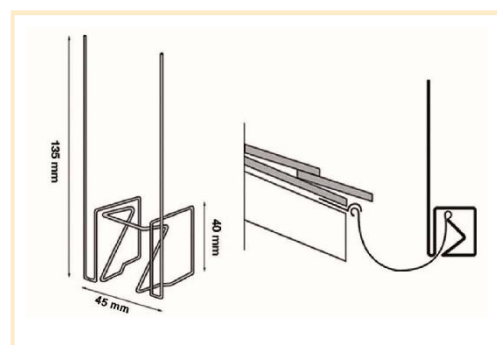

Código	Producto	Packing List.	Precio Unid.	Precio Caja
Nuevo	DEP125	Clips Anti Palomas para canalones	Caja: 240 unid.	1,24 €	297,36 €