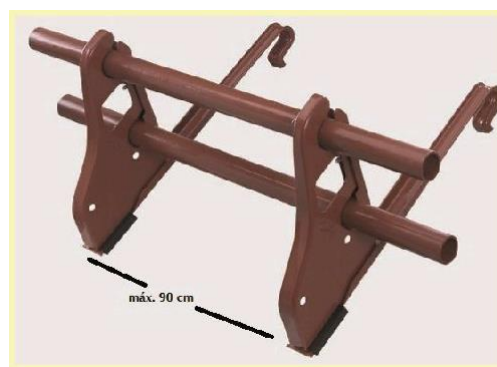

● Barreras para la nieve

Barreras para la retención de nieve en forma de escalera o barras fabricado en aluminio lacado en diferentes colores, o en Zinc natural, especial para la colocación en el alero de las cubiertas.

Longitud: 3 metros.

Anchura: 20 cm. en la escalera.

Colores: rojo teja, marrón, negro y zinc.

Colores

Código	Producto	Packing List.	Precio Unid.	Precio Caja
07070	Barrera zinc - en forma de escalera	Caja: 4 unid.	76,00 €	304,00 €
07074	Barrera aluminio lacado - en forma de escalera	Caja: 4 unid.	76,00 €	304,00 €
700410	Barrera aluminio lacado - en forma de barras	-	106,40 €	-
700710	Conectores de barras	Caja: 50 unid.	9,60 €	480,00 €