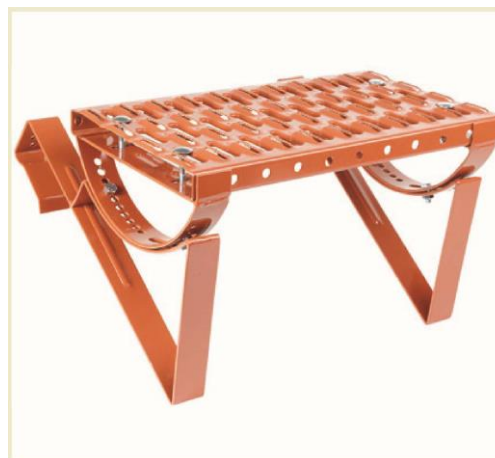

Código	Producto	Packing List.	Precio Unid.	Precio Caja
0710404	Set Escalón 40x25 cm.	Caja: 1 unid.	137,00 €	137,00 €
0710804	Set Escalón 80x25 cm.	Caja: 1 unid.	153,40 €	153,40 €