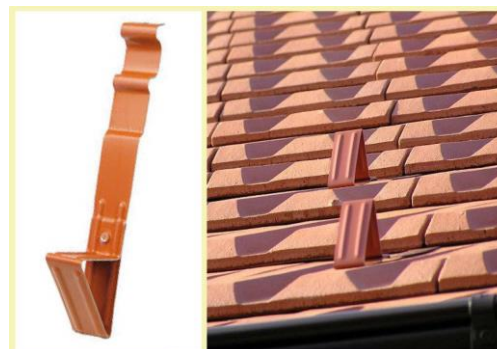

● Ganchos de retención de nieve

Ganchos de retención de nieve, universales y específicos para la mayoría de los modelos de tejas. Estos ganchos están fabricados en aluminio lacado en diferentes colores.

Código	Producto	Packing List.	Precio Unid.	Precio Caja
C-315	Ganchos para nieve de 315mm.	Caja: 100 unid.	3,04 €	304,00 €
C-380	Ganchos para nieve de 380mm.	Caja: 100 unid.	2,10 €	309,75 €

7. Lucernarios

● Lucernarios

Lucernario metálico o de madera con doble acristalamiento y babero de aluminio lacado. Incluye también esponja en todo el perímetro, lo que garantiza una perfecta colocación de la teja.

Tamaño: 420 x 520mm. y 450 x 730mm.

Colores: rojo teja, rojo oscuro, marrón y antracita.