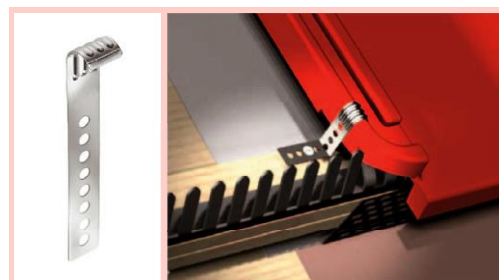

Código	Producto	Packing List.	Precio Unid.	Precio Caja
47005353	Ganchos para sujección de teja	Caja: 100 unid	0,82 €	82,00 €