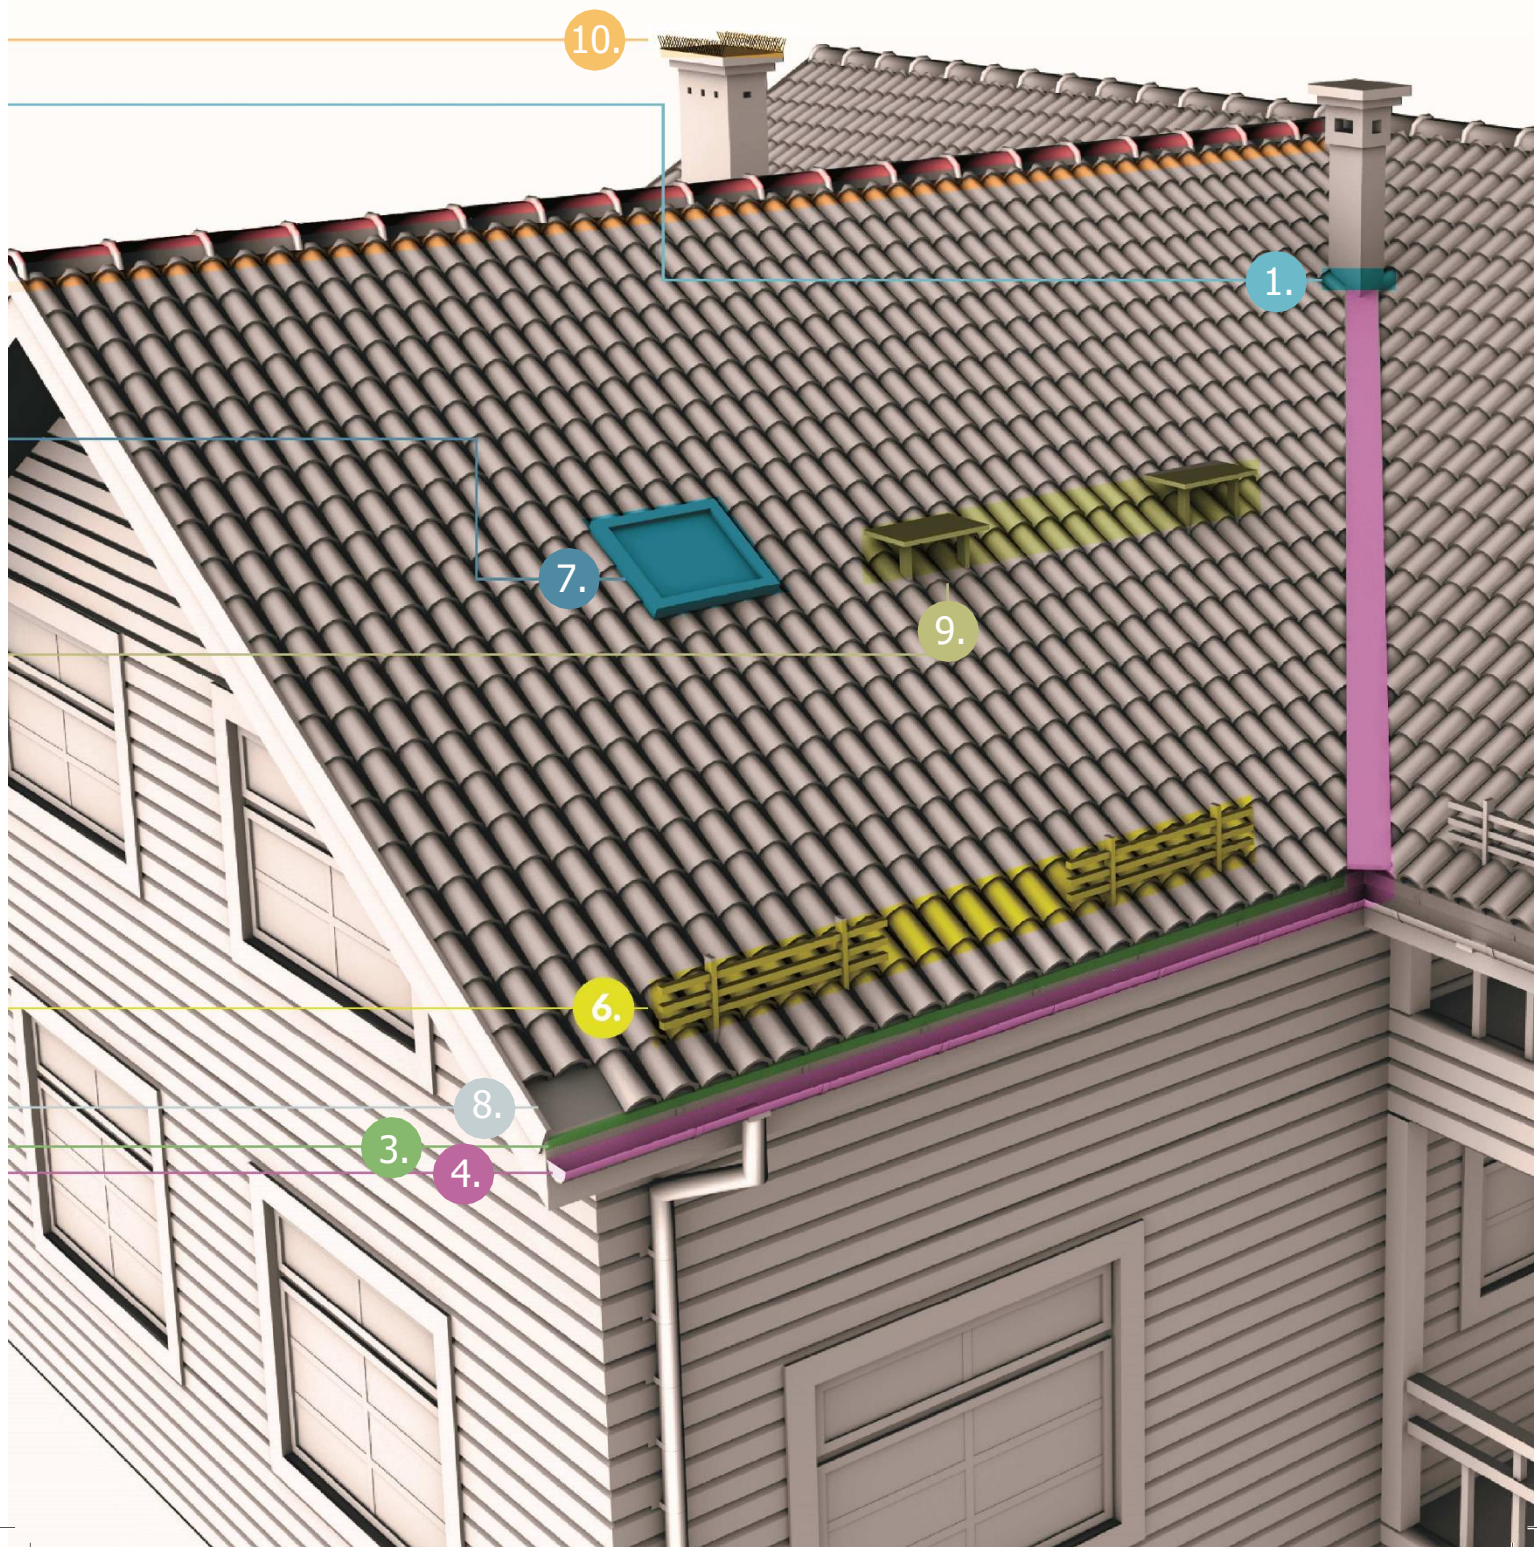

Accesorios para cubierta

RIOJA DISTRIBUCCIONES TÉCNICAS S.L

Índice

pág. 04	1. Impermeabilizantes	
pág. 08	2. Bajo Cumbreras Ventiladas	
pág. 10	3. Ventilación de Aleros	
pág. 12	4. Limahoyas y Canalones	
pág. 14	5. Ganchos de sujeción	
pág. 16	6. Retención de nieve	
pág. 17	7. Lucernarios	
pág. 18	8. Láminas Bajo Teja Barreras de vapor Láminas Transpirables e Impermeables	
pág. 22	9. Accesorios de seguridad para el tejado	
pág. 23	10. Púas anti gaviotas y palomas	
pág. 24	11. Otros accesorios	

The diagram shows a cross-section of a roof structure. Two callouts are present: a red circle with the number '5.' pointing to a hook on the roof edge, and an orange circle with the number '2.' pointing to a vented ridge cap. Colored lines connect these callouts to the corresponding items in the index: orange lines for item 2, and red lines for item 5. Other lines in various colors (blue, green, purple, yellow) connect the index items to the roof structure, indicating their application areas.

1. Impermeabilizantes

● Alpha Wave

Banda impermeabilizante autoadhesiva de EPDM formada con una red de aluminio incrustada y una cara posterior totalmente recubierta de caucho butílico, asegurando una perfecta adherencia a la teja.

Alpha Wave tiene una estructura PLE-ATED (plisada), que permite una colocación más fácil en todos los diferentes tipos de superficies del tejado.

Alpha Wave representa la solución óptima para el acabado de chimeneas, paredes y otras estructuras verticales con la cubierta.